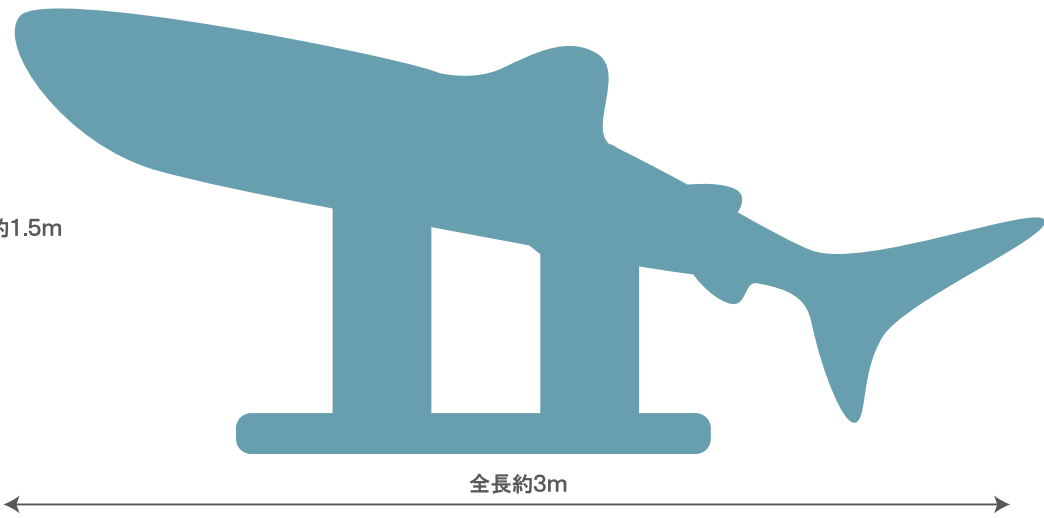

高さ約1.5m

全長約3m

リース商品の為、詳細は担当者までお問い合わせください

サウンド ビッグ ジンベエザメ

■ 品番:FC000641

■ BGMが流れ、ジンベエザメが動きます(電源が必要です)

OEM商品製作 ご相談ください

オリジナルスーパーボール