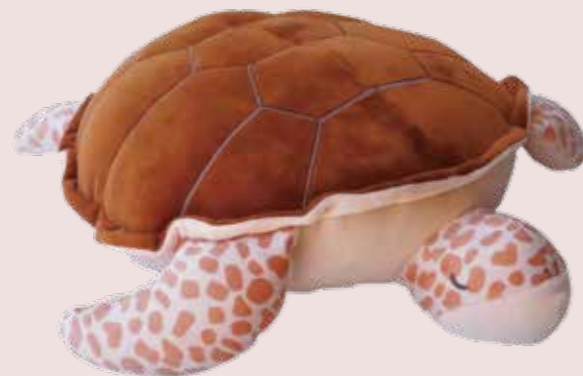

ねむたん イルカピンク
品番:FC000620
JAN:4527802 620008
発注単位:30個

ねむたん イルカブルー
品番:FC000619
JAN:4527802 619002
発注単位:30個

ねむたん マンタ
品番:FC000625
JAN:4527802 625003
発注単位:30個

ねむたん サメ
品番:FC000734
JAN:4527802 734002
発注単位:30個

ねむたん ジンベエザメブルー
品番:FC000623
JAN:4527802 623009
発注単位:30個

ねむたん アザラシ
品番:FC000622
JAN:4527802 622002
発注単位:30個

ねむたん ペンギン
品番:FC000618
JAN:4527802 618005
発注単位:30個

ねむたん ウミガメ
品番:FC000621
JAN:4527802 621005
発注単位:30個

ねむたん マナティ
品番:FC000624
JAN:4527802 624006
発注単位:30個

ぬいぐるみ ねむたん

■ サイズ:約50cm

■ 本体価格:2,750円(税抜価格 2,500円)

ぬいぐるみ ねむたん

■ サイズ:約50cm

■ 本体価格:2,750円(税抜価格 2,500円)