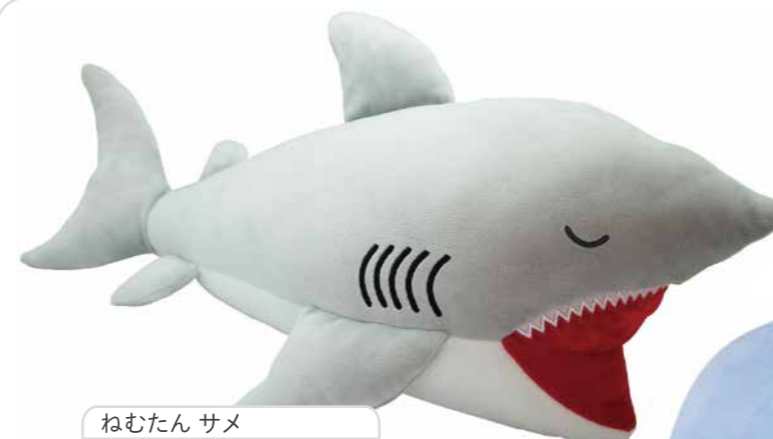

ねむたん アザラシ
品番:FC000622
JAN:4527802 622002
発注単位:30個

ねむたん ウミガメ
品番:FC000621
JAN:4527802 621005
発注単位:30個

ねむたん マンタ
品番:FC000625
JAN:4527802 625003
発注単位:30個

ぬいぐるみ ねむたん

■ サイズ:約50cm

■ 本体価格:2,640円(税抜価格 2,400円)

ねむたん サメ
品番:FC000734
JAN:4527802 734002
発注単位:30個