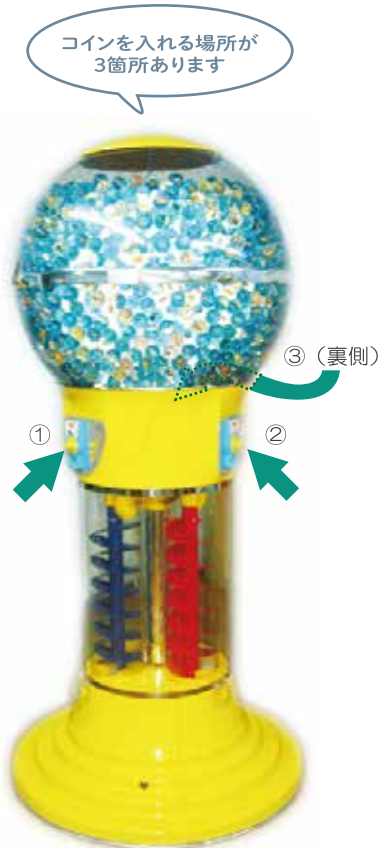

高さ：約1m95～
約2m30cm

幅1m4cm

コインを入れる場所が
3箇所あります

設置については当社までお問い合わせください。

MEGA BIG ベンディングマシン

- サイズ：W104×H195～230×D104cm
- 45mm スーパーボール用／(200円専用)

ブルー
品番：3033

グリーン
品番：3035

イエロー
品番：3034

※仕様変更の可能性があります

M410A 45mm
レギュラーサイズ ベンディングマシン ※弊社製品のみ使用

- サイズ：W53.5×H154×D53.5cm／(200円専用)
- 本体価格@66,000円(税抜価格 60,000円)+送料(下代)

POP貼り付け可能

※組み立てはお客様にてお願い致します。

スパイラックス2 (カプセル：約Φ46～約Φ80mm)

- サイズ：W約580×H約1,420×D約580cm
- 100円～500円まで金額設定可能
- 本体価格@84,700円(税抜価格 77,000円)+送料(下代)

高さ：約130cm

幅：約65cm

取っ手(移動用ハンドル)付き

電源取り出し口(鍵付)

作動スイッチ

移動に楽なキャスター付

エアーくじマシン

- サイズ：約W65×H130×D65cm
- 本体価格@275,000円(税抜価格 250,000円)+送料