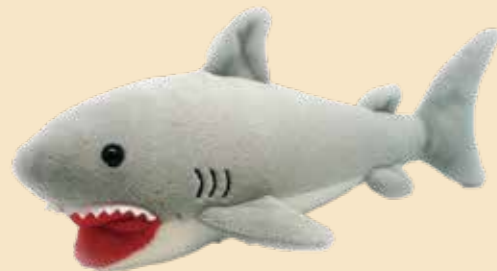

シースマイル イルカブルー
品番:FC000605
JAN:4527802 605005

シースマイル イルカピンク
品番:FC000606
JAN:4527802 606002

シースマイル ペンギン
品番:FC000607
JAN:4527802 607009

シースマイル アザラシ
品番:FC000608
JAN:4527802 608006

シースマイル ウミガメ
品番:FC000609
JAN:4527802 609003

シースマイル アシカ
品番:FC000610
JAN:4527802 610009

シースマイル サメ
品番:FC000611
JAN:4527802 611006

シースマイル クマノミ
品番:FC000612
JAN:4527802 612003

T-REX 青
品番:FC000845
JAN:4527802 845005

トリケラトプス 紫
品番:FC000847
JAN:4527802 847009

大人も
背負えます!

T-REX 緑
品番:FC000846
JAN:4527802 846002

トリケラトプス 茶
品番:FC000848
JAN:4527802 848006

シースマイル ぬいぐるみ

- サイズ:約14~20cm
- 本体価格:880円(税抜価格 800円)
- 発注単位(out/in):150/30個

恐竜リュック

- サイズ:約60cm
- 本体価格:3,300円(税抜価格 3,000円)
- 発注単位:30個