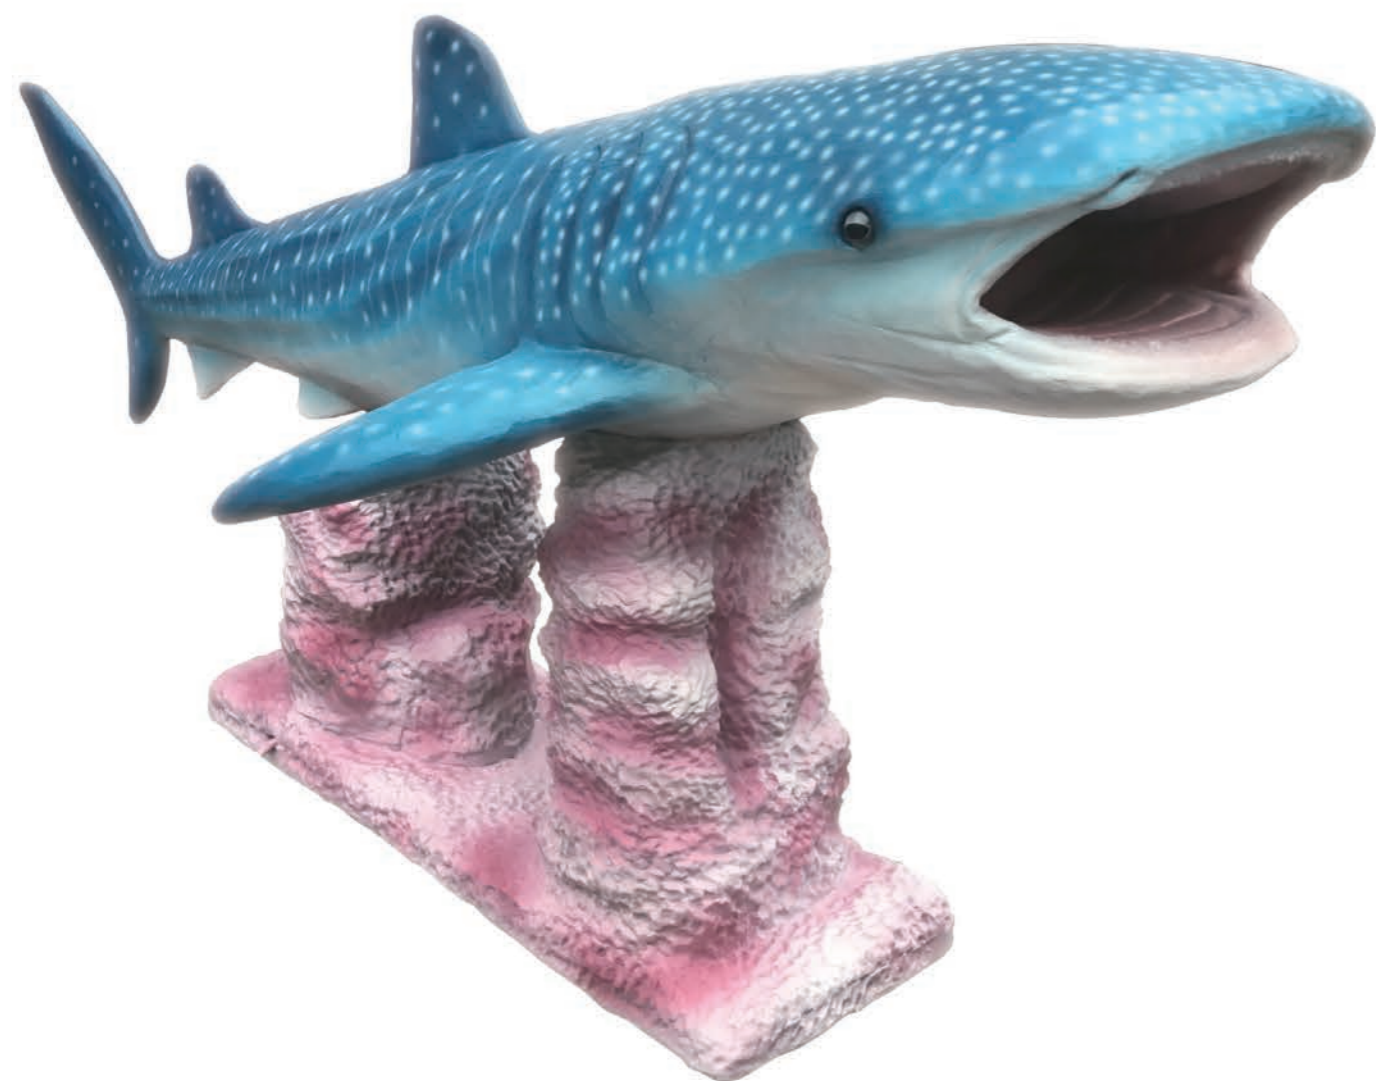

サウンド ビッグ ジンベエザメ
SOUND BIG WHALE SHARK

高さ約1.5m

全長約3m

リース商品の為、詳細は担当者までお問い合わせください

- サウンド ビッグ ジンベエザメ
- 品番:FC641
- BGMが流れ、ジンベエザメが動きます。(電源が必要です。)

OEM商品製作ご相談ください

オリジナルスーパーボール

オリジナルフィギュア

オリジナルぬいぐるみ

オリジナルデザイン ハウス型缶

オリジナルキャラクター缶

オリジナルデザイン3段缶

オリジナルデザインマスコット缶

オリジナルミニタブレット缶

スティックキャンディ

デライト(グルテンフリー)