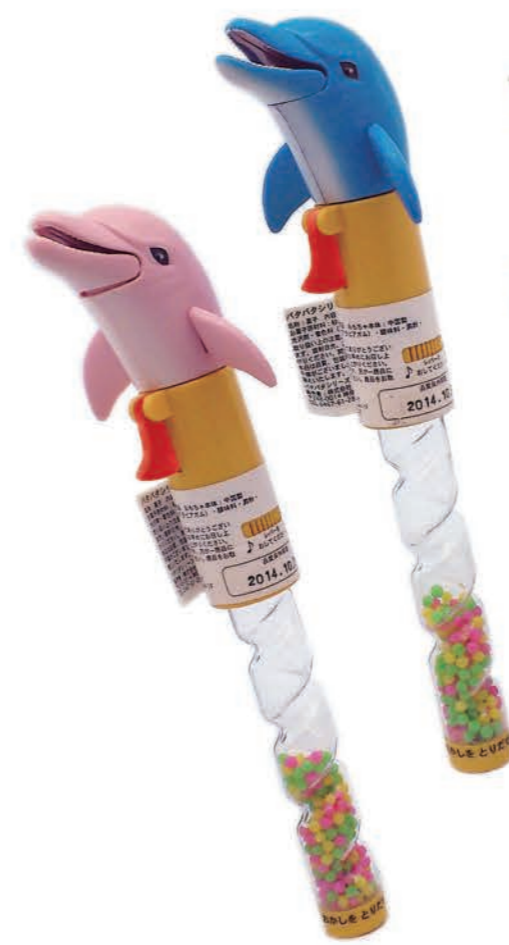

バタバタシリーズ
BATA BATA SERIES

バタバタシリーズ
BATA BATA SERIES

バタバタグレイイルカ
品番:FC000242-A

バタバタブルーイルカ
品番:FC000242-B

バタバタピンクイルカ
品番:FC000242-C

バタバタペンギン
品番:FC000242-H

バタバタクマノミ
品番:FC000242-J

レバーをおすと
鳴いて動きます

バタバタシャチ
品番:FC000242-E

バタバタカエル
品番:FC000242-G

バタバタ恐竜 ブラウン
品番:FC000242-YB

バタバタ恐竜 グリーン
品番:FC000242-YG

お菓子はミンツが
入っています。

■ バタバタシリーズ
■ JAN:4527802 242002
■ 本体価格:660円(税抜価格 600円)

※中身のお菓子は国産品です。
■ 発注単位(out/in):96/24個
■ 賞味期限:1年半