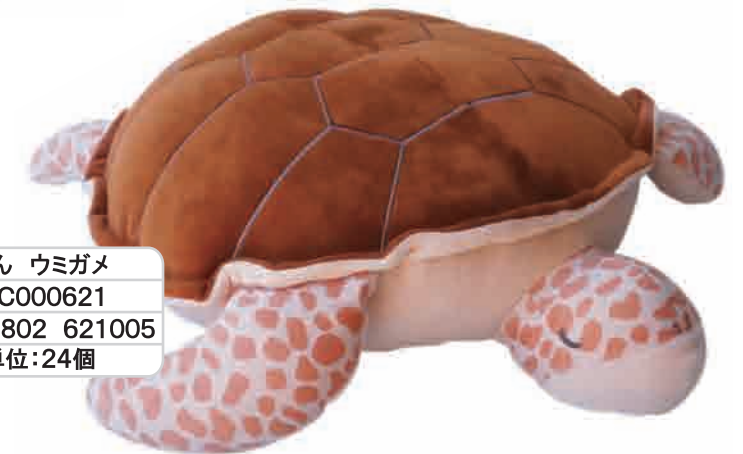

ねむたん イルカピンク
品番:FC000620
JAN:4527802 620008
発注単位:24個

ねむたん イルカブルー
品番:FC000619
JAN:4527802 619002
発注単位:24個

ねむたん ジンベエザメ
品番:FC000623
JAN:4527802 623009
発注単位:30個

ねむたん アザラシ
品番:FC000622
JAN:4527802 622002
発注単位:24個

ねむたん マンタ
品番:FC000625
JAN:4527802 625003
発注単位:24個

シースマイル ねむたん シリーズ

■ サイズ:約50cm

■ 本体価格:2,200円(税抜価格 2,000円)

ねむたん サメ
品番:FC000734
JAN:4527802 734002
発注単位:30個

ねむたん ペンギン
品番:FC000618
JAN:4527802 618005
発注単位:24個

ねむたん マナティ
品番:FC000624
JAN:4527802 624006
発注単位:24個

ねむたん ウミガメ
品番:FC000621
JAN:4527802 621005
発注単位:24個

シースマイル ねむたん シリーズ

■ サイズ:約50cm

■ 本体価格:2,200円(税抜価格 2,000円)