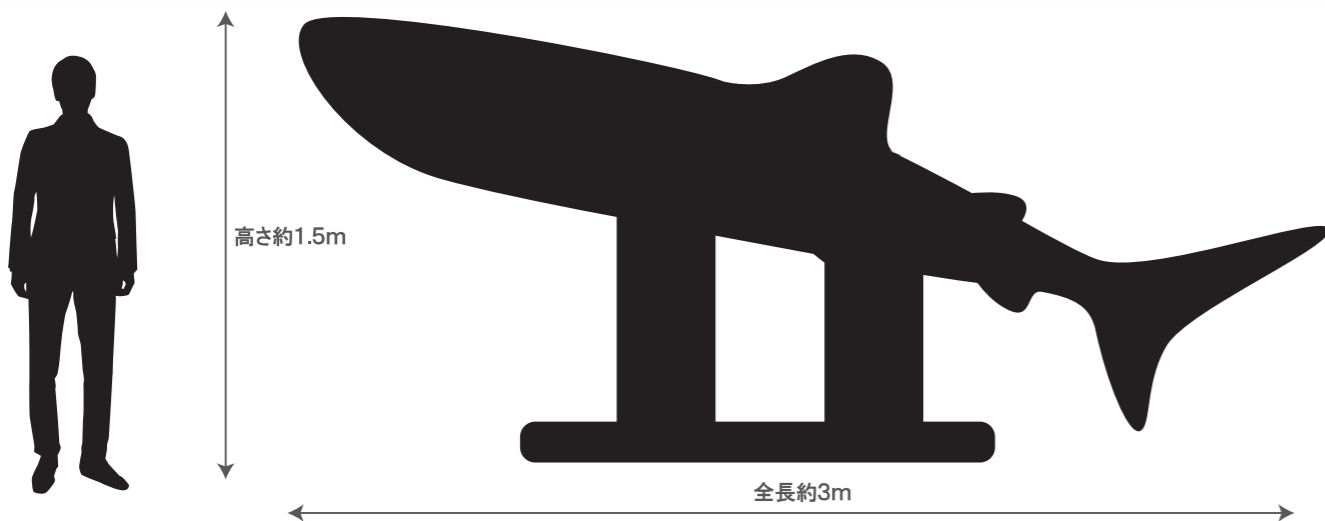

サウンド ビッグ ジンベエザメ
SOUND BIG WHALE SHARK

リース商品の為、詳細は担当者までお問い合わせください

- サウンド ビッグ ジンベエザメ
- 品番:FC641
- BGMが流れ、ジンベエザメが動きます。(電源が必要です。)

OEM商品製作ご相談ください

オリジナルスーパーボール

オリジナルフィギュア

オリジナルぬいぐるみ

オリジナルデザイン ハウス型缶