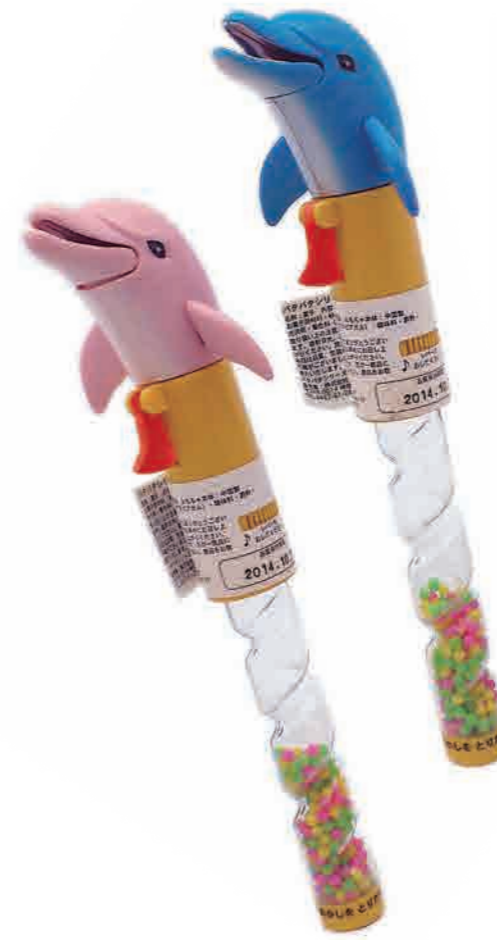

バタバタグレイイルカ
品番:FC000242-A

バタバタブルーイルカ
品番:FC000242-B

バタバタピンクイルカ
品番:FC000242-C

レバーをおすと
鳴いて動きます

バタバタシャチ
品番:FC000242-E

バタバタカエル
品番:FC000242-G

お菓子はミンツが
入っています。

■ バタバタシリーズ
■ JAN:4527802 242002
■ 本体価格:660円(税抜価格 600円)

※中身のお菓子は国産品です。
■ 発注単位(out/in):96/24個
■ 賞味期限:1年半

バタバタペンギン
品番:FC000242-H

バタバタクマミ
品番:FC000242-J

バタバタ恐竜 ブラウン
品番:FC000242-YB

バタバタ恐竜 グリーン
品番:FC000242-YG

■ バタバタシリーズ
■ JAN:4527802 242002
■ 本体価格:660円(税抜価格 600円)

■ 発注単位(out/in):96/24個
■ 賞味期限:1年半