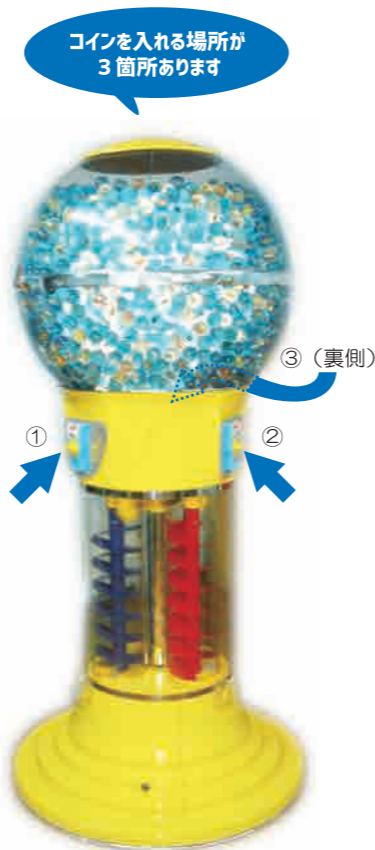

高さ：約2m20～30cm

幅1m4cm

設置については当社までお問い合わせください。

MEGA BIG ベンディングマシン

- サイズ:W104×H230×D104cm
- 45mm スーパーボール用/(200円専用)

※弊社製品のみ使用

M410A 45mm  
レギュラーサイズ ベンディングマシン

- サイズ:W53.5×H154×D53.5cm/(200円専用)
- 本体価格@63,800円(税抜価格 58,000円)+送料

※弊社製品のみ使用

M400 45mm  
ミニサイズ ベンディングマシン

- サイズ:W42×H111×D42cm/(200円専用)
- 本体価格@58,300円(税抜価格 53,000円)+送料

※弊社製品のみ使用

M410 45mm  
レギュラーサイズ ジグザグスローマシン

- サイズ:W53.5×H154×D53.5cm/(200円専用)
- 本体価格@63,800円(税抜価格 58,000円)+送料

※組み立てはお客様にてお願い致します。

スパイラックス2 (カプセル:約φ46～約φ80mm)

- サイズ:W約580×H約1,420×D約580cm
- 100円～500円まで金額設定可能
- 本体価格@66,000円(税抜価格 60,000円)+送料