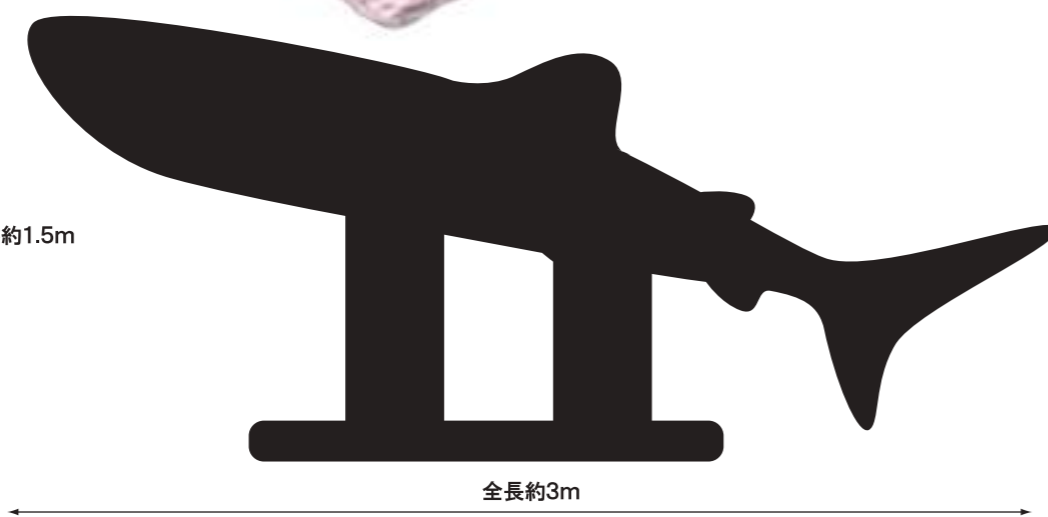

サウンド ビッグ ジンベエザメ
SOUND BIG WHALE SHARK

その他 OEM
OTHERS OEM

■ SOUND BIG WHALE SHARK

高さ約1.5m

全長約3m

リース商品の為、詳細は担当者までお問い合わせください

- サウンド ビッグ ジンベエザメ
- 品番:FC641
- BGMが流れ、ジンベエザメが動きます。(電源が必要です。)

■ OEM