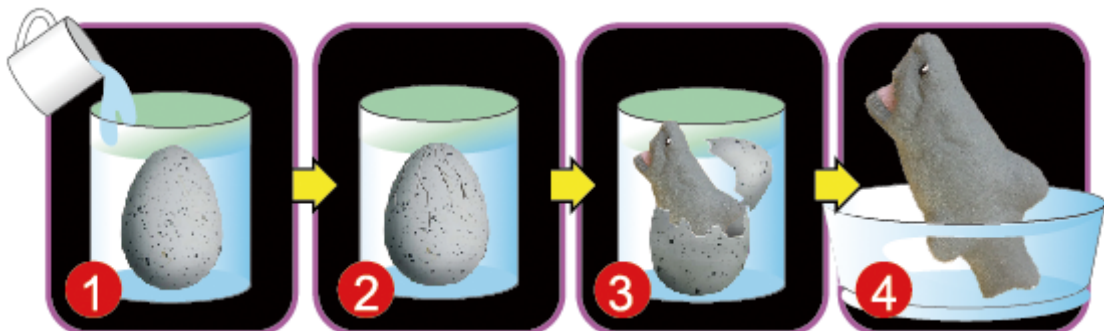

## SHARK EGGS

### NATURAL SHELL

※全4種類のうち1種類が、タマゴの中に入っています。  
※実物と下記のイラストは異なります。

WHALE SHARK

HAMMERHEAD SHARK

TIGER SHARK

GREAT WHITE SHARK

1 水をいれます。

2 24～48時間後  
卵に亀裂が、

3 約72時間後  
サメが  
生まれます。

4 水に入れておくと  
大きくなります。

■ びっくりたまごシャーク

■ JAN:4527802 534008

■ 発注単位:12個 / (OUT 144個)

■ 本体価格600円

■ 品番:FC000534

■ 本体サイズ:約W7.6cm×D5.8cm×H13.2cm