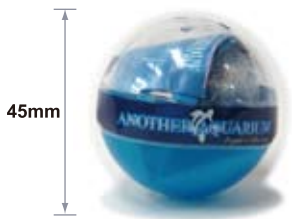

■ CAPSULE FIGURE

水中を舞う海洋生物、その神秘的な美しさ、ショーの感動や興奮を小さなカプセルに。
『ANOTHER AQUARIUM (もうひとつのアquarium)』

ザトウクジラ

ジンベエザメ

ゴマアザラシの親子

後ろのハンドルを
回すとイルカが回転します

ブルーガ

ナポレオンフィッシュ

カメの産卵

ジャンプイルカ

タイガーシャーク

シーラカンス

テッポウエビ&ヤシャハゼ

カプセル

表

裏

リーフレット

カプセル用
ベンディングマシン

カプセルフィギュア レギュラー

■ 品番:FC135

■ 上代:200円(税込)/個/10種類アソート(リーフレット含む)

■ 発注単位:500個

■ カプセルサイズ:Φ45mm