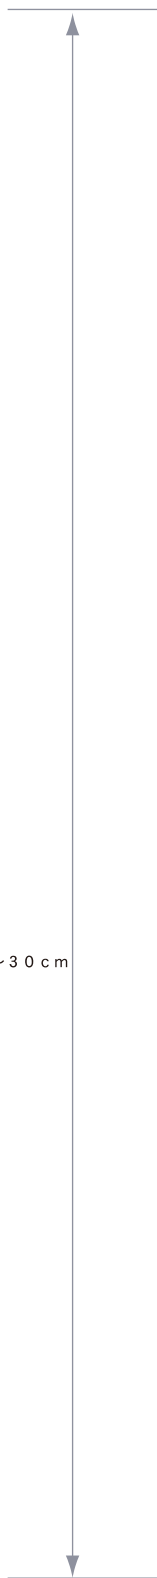

MEGA BIG VENDING MACHINE

高さ：約2m20~30cm

幅1m4cm

コインを入れる場所が
3箇所あります

設置については当社までお問い合わせください。

MEGA BIG ベンディングマシン

- サイズ:W104×H230×D104cm
- 45mm スーパーボール用